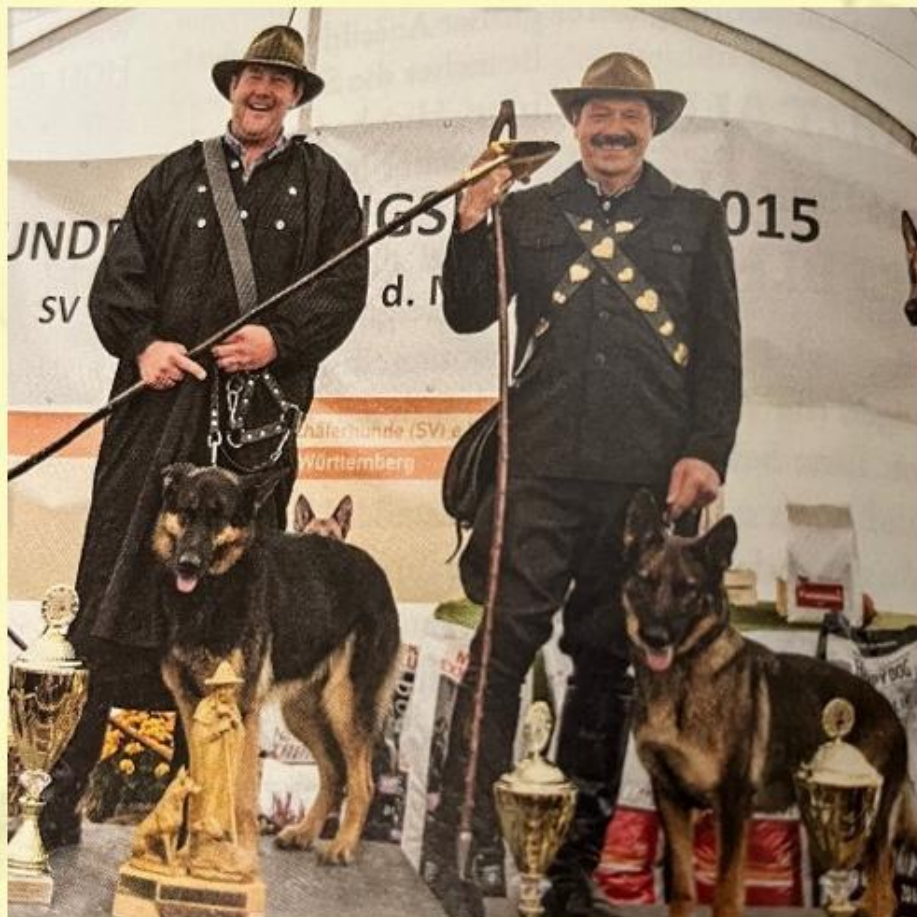

*Indiana von der Noriswand
HGH, HD1, ED--, V
Stamm Zampa

Andreas Smietana mit Hütesiegerin 2015 „Mücke vom Messelhof“ SZ 2275971

Mutter

„Kati vom Hexengrund“

SZ 2166315

Stamm Sali Krone

Wurftag: 29.11.2011

Inzucht -ohne-