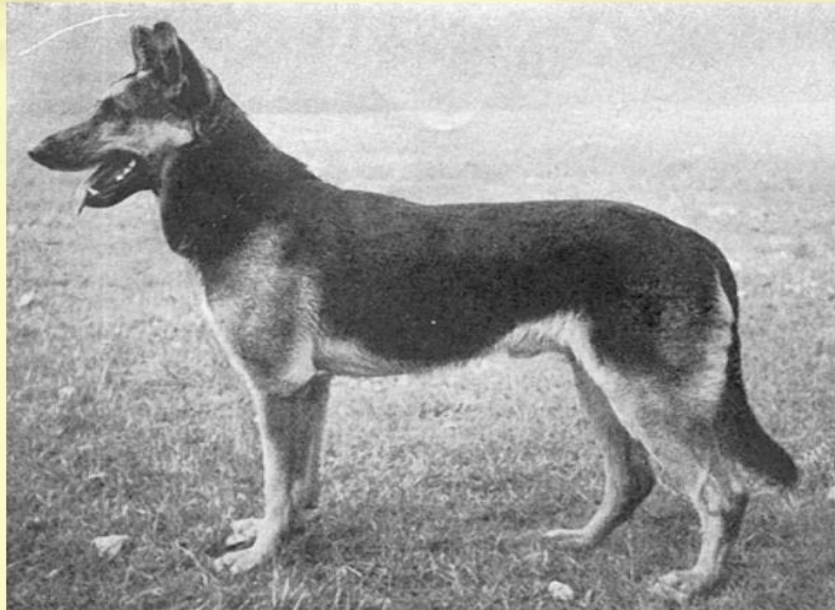

1937: Robert Baptist, Heidenheim

Hüteort: Eschenbach

Hütesieger 1937 Munko Kaltenburg SZ 465013

WT.: 02.06.1934
Elfe Boxberg 5-4
Erich Grafenwerth 5,5-4
Klodo Boxberg 4-3

Mutter
Imina Kaltenburg
SZ 436630
Stamm Flora