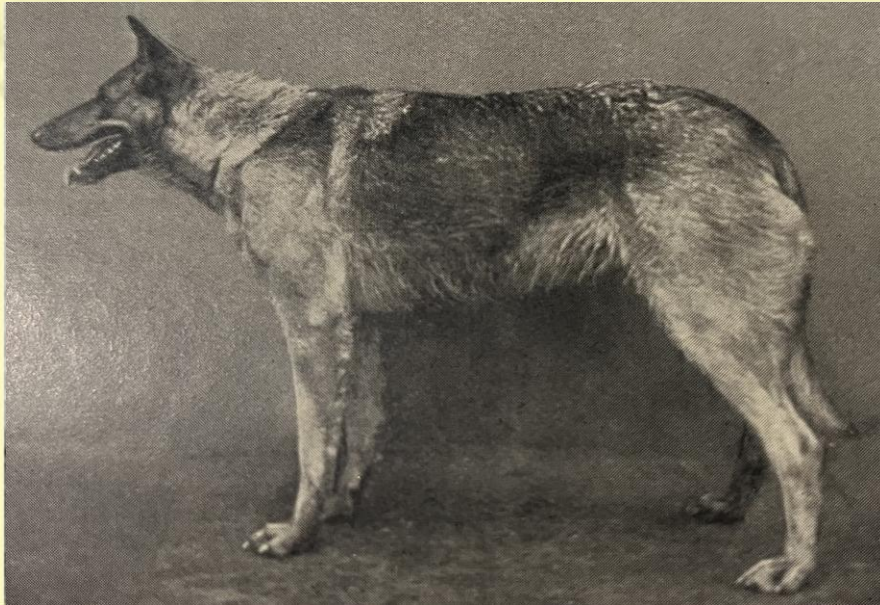

1928: Richard Böttcher, Wilsleben

Hüteort: Genthin

Hütesiegerin 1928 Alice Doppellinde SZ 275456

WT.: 15.08.1924
Roland Starkenburg 5-5
Ali Sudenburg 5-5

Mutter
Diane Oberböhmendorf
SZ 143888
Stamm Wanda Thüringen