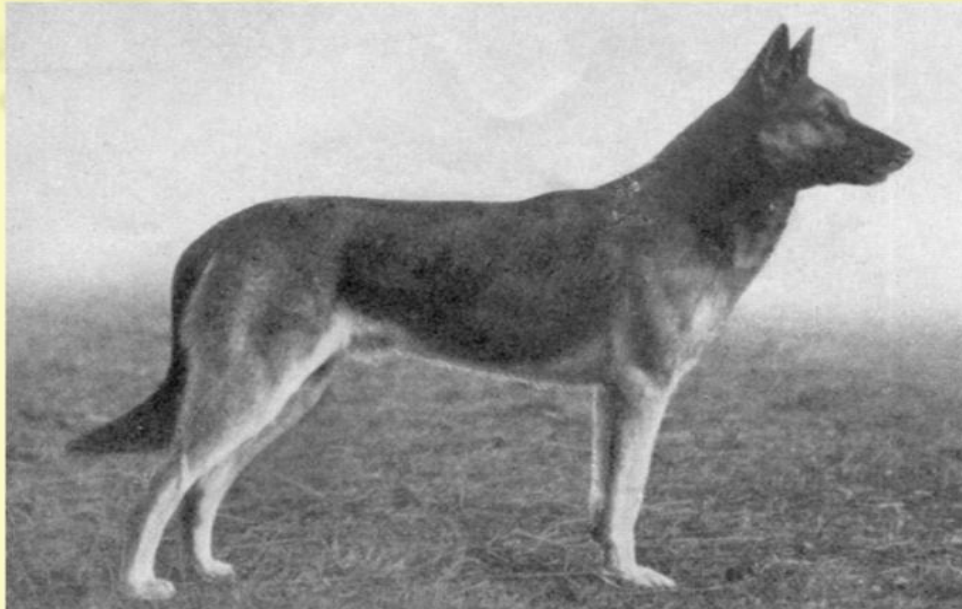

1934: Ernst Maier, Heuchtlingen

Hüteort: Eschenbach

Süddeutscher Hütesieger 1934
Peter Brenztal SZ 409495

WT.: 11.07.1930
Heidecksburg, Bärbel - Christel 4-4
Alex Westfalenheim 4 - 5, 5

Mutter
Imma Brenztal
SZ 409495
Stamm Flora

Verein für
Deutsche Schäferhunde
(SV) e.V.

Aus Respekt zum Hund.